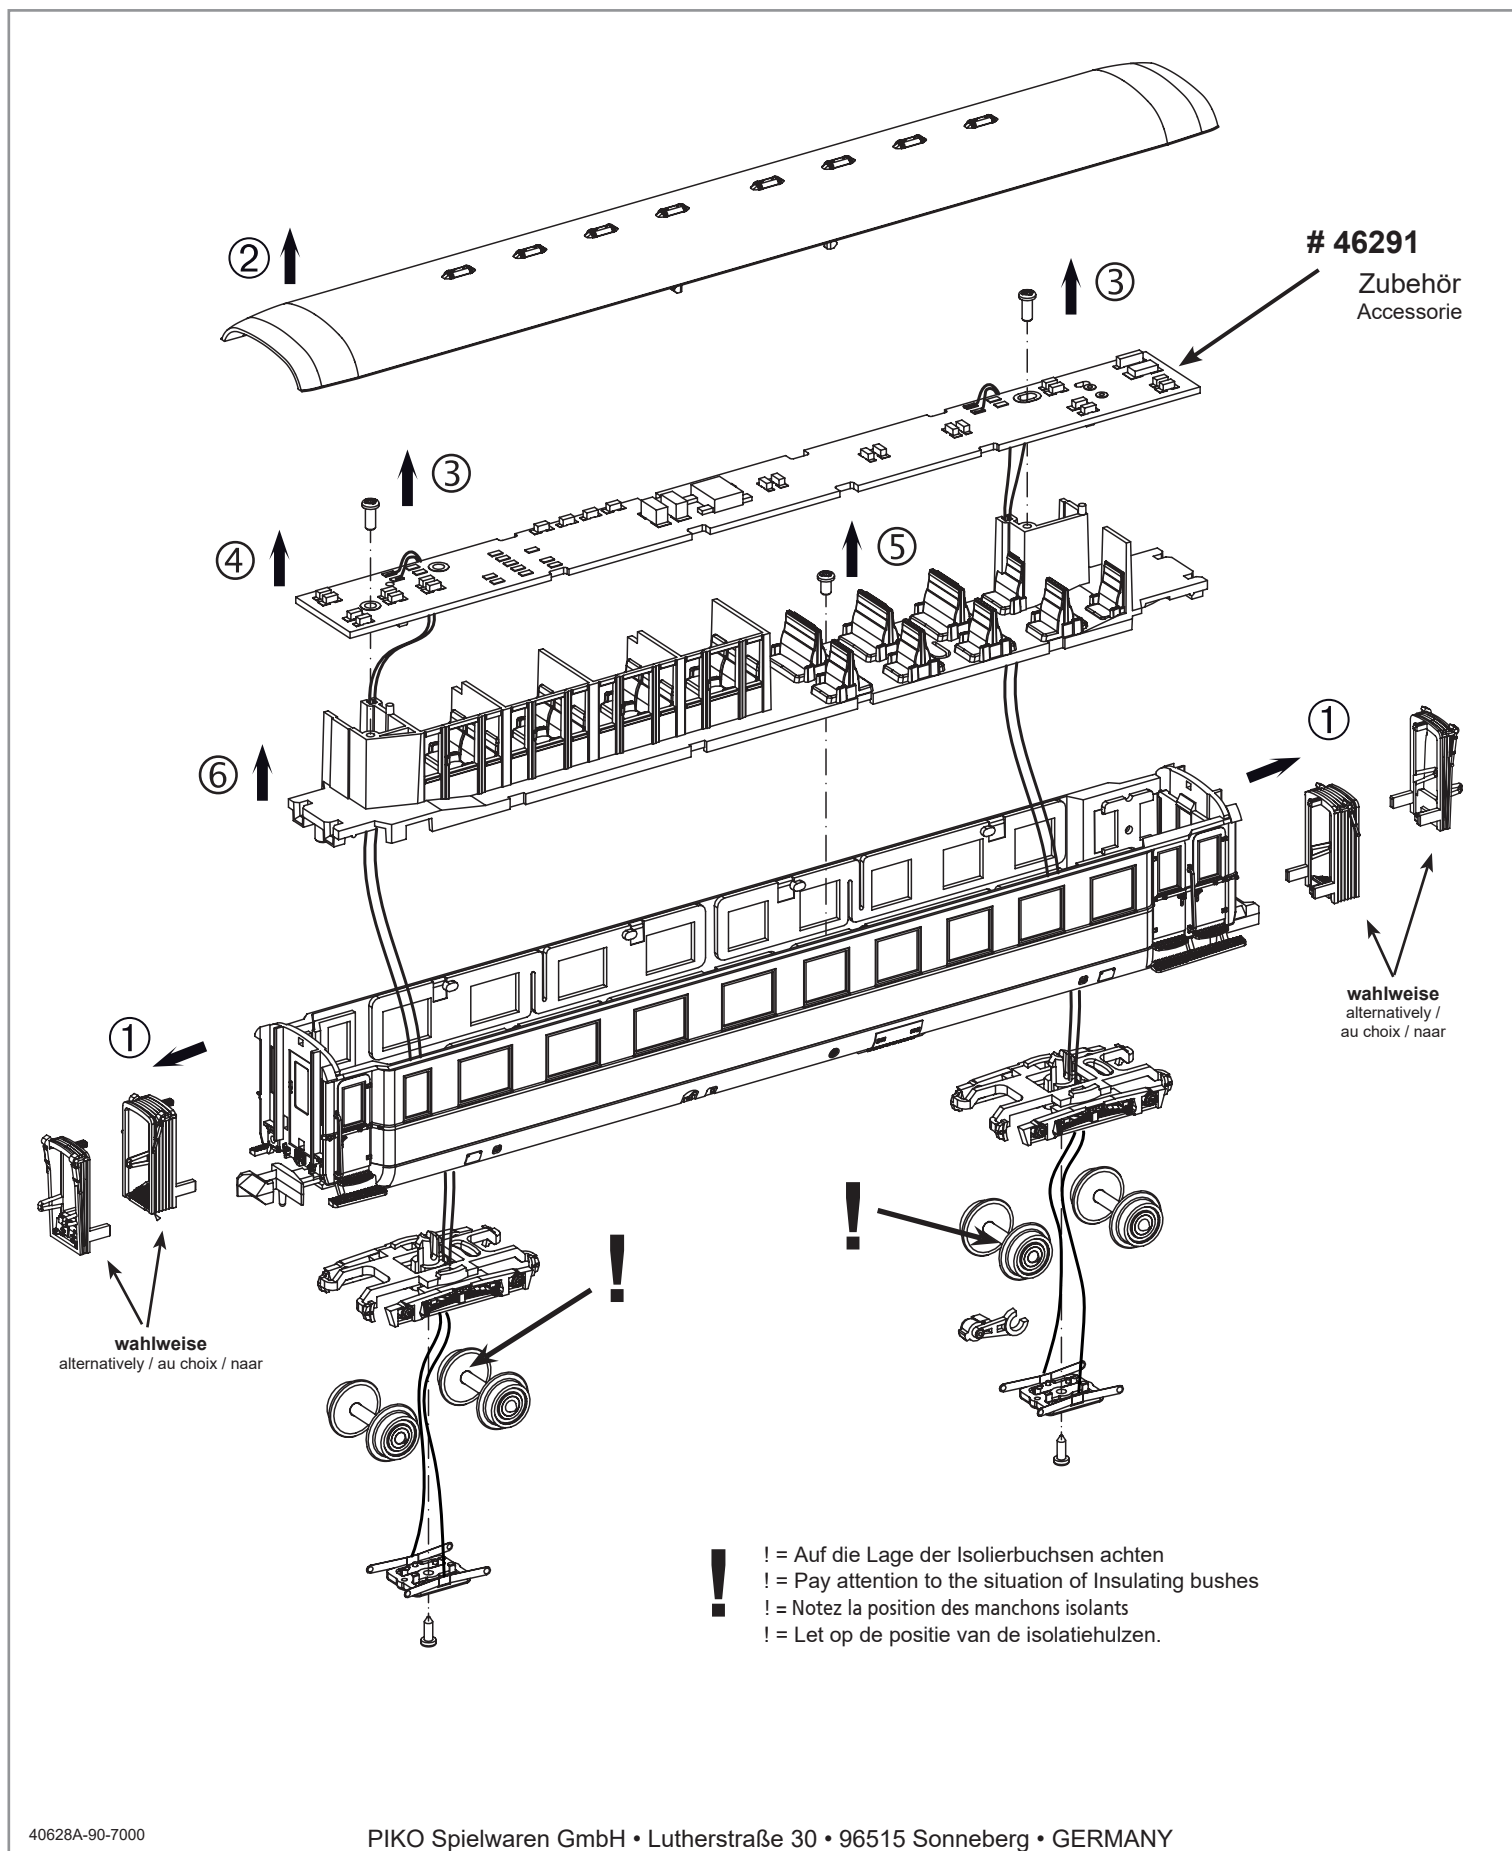

Schürzeneilzugwagen_N

Passenger Car / Voitures de voyageurs

Wichtige Informationen sind in der Verpackung und in der Anleitung enthalten.
Bitte bewahren Sie diese auf.

ERSATZTEILE Spare parts

Bei Ersatzteilanforderung bitte immer die vollständige Ersatzteil-Nr. angeben. Hinweis: Für dieses Modell sind nur die unten aufgeführten Ersatzteile erhältlich!
Please order the wanted spare part with the complete spare part item number. Note: Only the spare parts listed below are available for this model!

** nur in Verbindung mit dem Beleuchtungsbausatz # 46291 verwendbar
** can only be used in conjunction with lighting kit # 46291

Bezeichnung / Description	ET-Nr. / spare part N°	PG*
Feder (4 Stück) / Spring (4 pcs.)	94160B-35	7
Drehgestell (2 Stück) / Bogie (2 pcs.)	40620-48	9
Faltenbalg eingezogen (2 Stück) / Bellow-short (2 pcs.)	40620-49	7
Faltenbalg ausgezogen (2 Stück) / Bellow-long (2 pcs.)	40620-50	7
Puffer (4 Stück) / Buffer (4 pcs.)	40620-51	7
Kupplungsschacht + Feder (2 Stück) / Coupler box w spring (2 pcs.)	40620-52	8
Radsatz (2 Stück) / Wheelset (2 pcs.)	40620-53	9
Handstange (4 Stück) / Handrail (4 pcs.)	40628A-54	8
Abdeckung Drehgestell mit Radschleifer (2 Stck.) / Cover Bogie w wheel slider (2 pcs.)	40620-55**	9
Kupplung (2 Stück) / Coupling (2 pieces)	40350-100	6
ET aus unserem Standard-Programm / Spare parts standard range		
PIKO Funktionsdecoder mini / PIKO Function decoder small	46212**	
Beleuchtungsbausatz / Interior Lighting	46291	