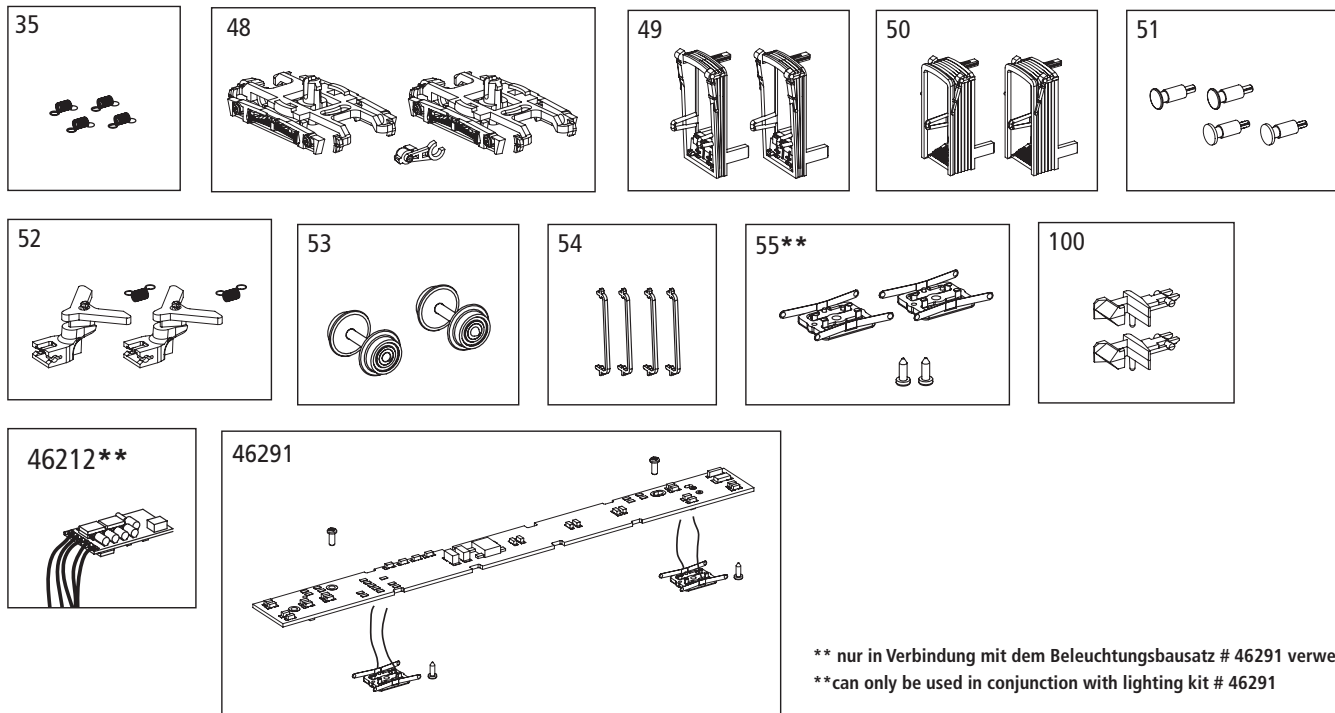

Schürzeneilzugwagen_N

Passenger Car / Voitures de voyageurs

Wichtige Informationen sind in der Verpackung und in der Anleitung enthalten.
Bitte bewahren Sie diese auf.

ERSATZTEILE Spare parts

Bei Ersatzteilanforderung bitte immer die vollständige Ersatzteil-Nr. angeben. Hinweis: Für dieses Modell sind nur die unten aufgeführten Ersatzteile erhältlich!
Please order the wanted spare part with the complete spare part item number. Note: Only the spare parts listed below are available for this model!

** nur in Verbindung mit dem Beleuchtungsbausatz # 46291 verwendbar
** can only be used in conjunction with lighting kit # 46291

Bezeichnung / Description	ET-Nr. / spare part N°	PG*
Feder (4 Stück) / Spring (4 pcs.)	94160B-35	7
Drehgestell (2 Stück) / Bogie (2 pcs.)	40620-48	9
Faltenbalg eingezogen (2 Stück) / Bellow-short (2 pcs.)	40620-49	7
Faltenbalg ausgezogen (2 Stück) / Bellow-long (2 pcs.)	40620-50	7
Puffer (4 Stück) / Buffer (4 pcs.)	40620-51	7
Kupplungsschacht + Feder (2 Stück) / Coupler box w spring (2 pcs.)	40620-52	8
Radsatz (2 Stück) / Wheelset (2 pcs.)	40620-53	9
Handstange (4 Stück) / Handrail (4 pcs.)	40628A-54	8
Abdeckung Drehgestell mit Radschleifer (2 Stck.) / Cover Bogie w wheel slider (2 pcs.)	40620-55**	9
Kupplung (2 Stück) / Coupling (2 pieces)	40350-100	6
ET aus unserem Standard-Programm / Spare parts standard range		
PIKO Funktionsdecoder mini / PIKO Function decoder small	46212**	
Beleuchtungsbausatz / Interior Lighting	46291	